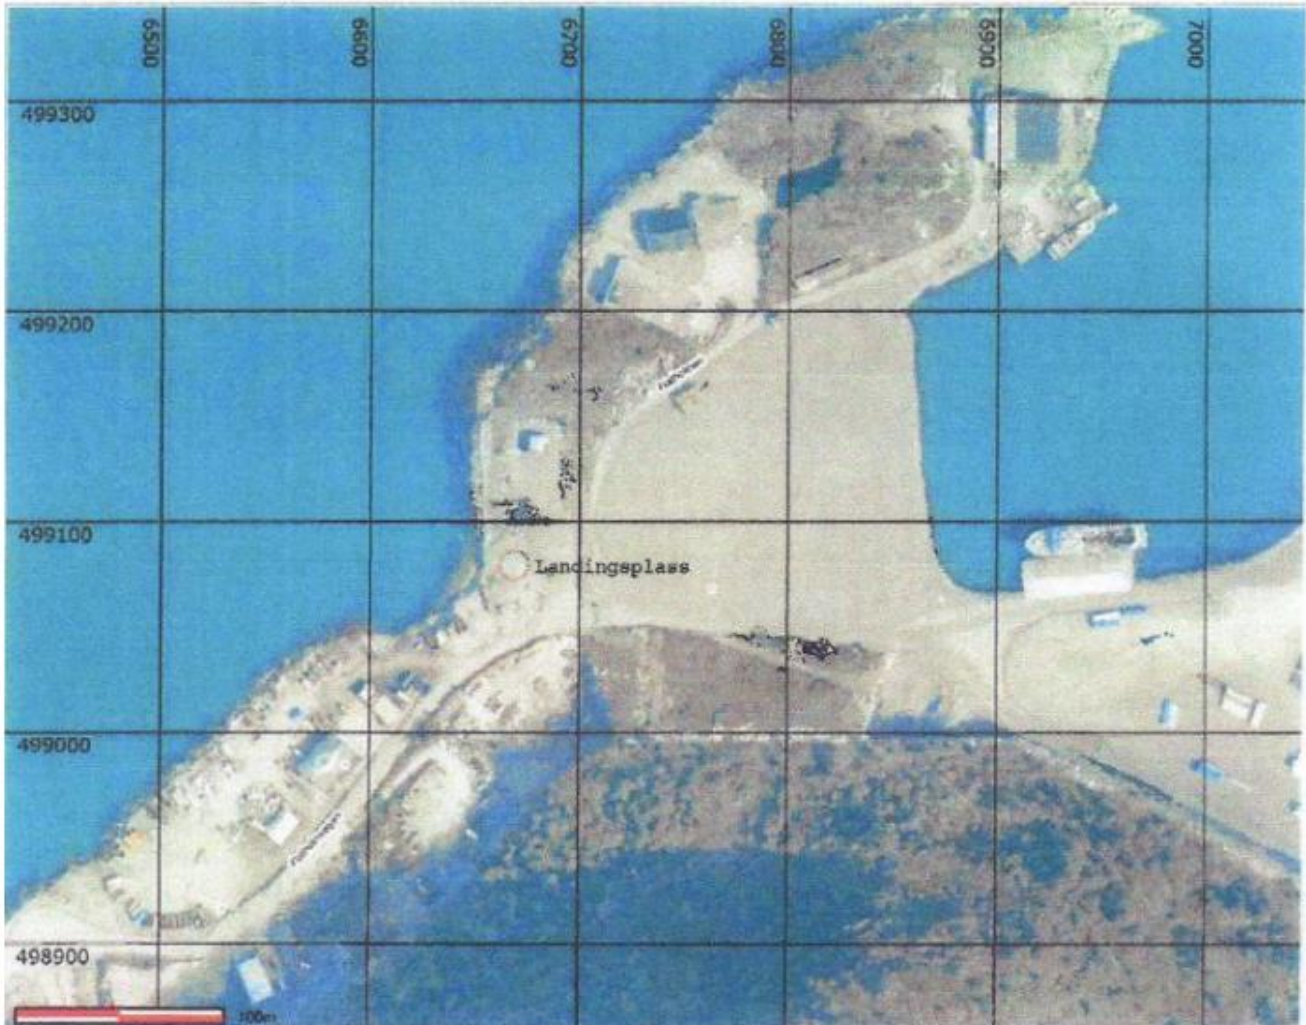

Fjord Helikopter AS				Document name	DRIFTSHÅNDBOK . HELIKOPTERLANDINGSPLASSER (HOM)				
Date	04.05.2018	Issue:	01	Revision status	08	Document number	Chapter 5	Page	22 -35

2.2. Ålesund Helikopterplass Flatholmen Æ landingsplass.

Landingsplassen har posisjon N62 28 48,2, E06 10 51,4 og er tegnet inn i det følgende flyfoto.

Figur 1